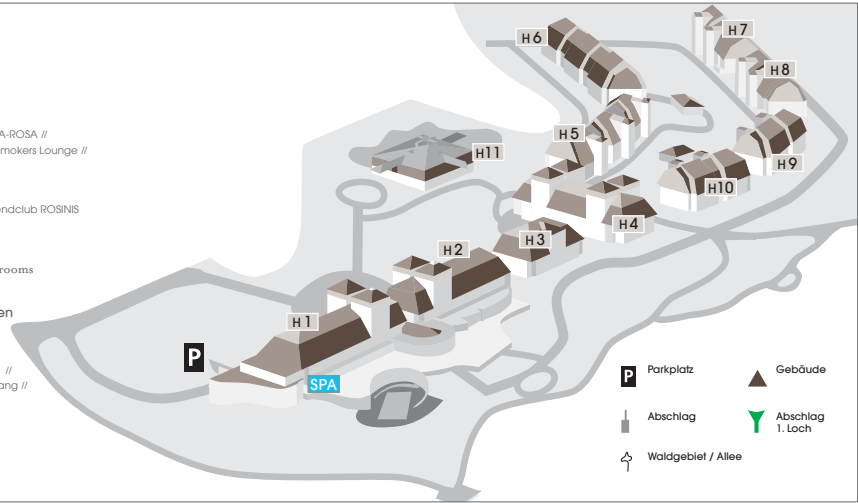

This year, the proceeds of the auction will go to **"Strengthen Together"** (a project of the LGBTI-Association "LSVD" against right-wing populism)

LEGENDE //

- | | |
|---|---------------------------------------|
| 1 A-ROSA Scharmützelsee
Marktplatz // SPA-ROSA //
Kinder- und Jugendclub ROSINIS | 8 Stan Eby Golfplatz
18-Loch |
| 2 Restaurant Villa am See | 9 Nick Faldo Golfplatz
18-Loch |
| 3 Yachtakademie Axel Schmidt | 10 Arnold Palmer Golfplatz
18-Loch |
| 4 Golf-Clubhaus clubhouse
Greenside // Caddy Raum // Pro Shop
E-Cart-Verleih // Golfempfang | 11 A-ROSA Golfschule |
| 5 Private Eigentumswohnungen | 12 Driving Range |
| 6 Jake McEwan Golfplatz
Öffentlicher Golfplatz // 9-Loch | 13 Starterhaus // Kiosk // WC |
| 7 Tennis-Zentrum
Tie Break Sports Bar | 14 Unterstand |
| 8 Stan Eby Golfplatz
18-Loch | 15 Helikopterlandeplatz |
| | 16 A-ROSA Privatstrand |
| | 17 A-ROSA Forum |

- SPA SPA-ROSA
- H 1 + H 2 Haus 1 + 2
Marktplatzrestaurant // SPA-ROSA //
Bar Lounge // Enoteca // Smokers Lounge //
Tagungsräume
- H 3 Haus 3
Friseur // Kinder- und Jugendclub ROSINIS
- H 4 Haus 4
Tagungsräume Meeting rooms
- H 5 - H 10 Private
Eigentumswohnungen
- H 11 Golf-Clubhaus
Greenside // Caddy Raum //
E-Cart-Verleih // Golfempfang //
Pro Shop